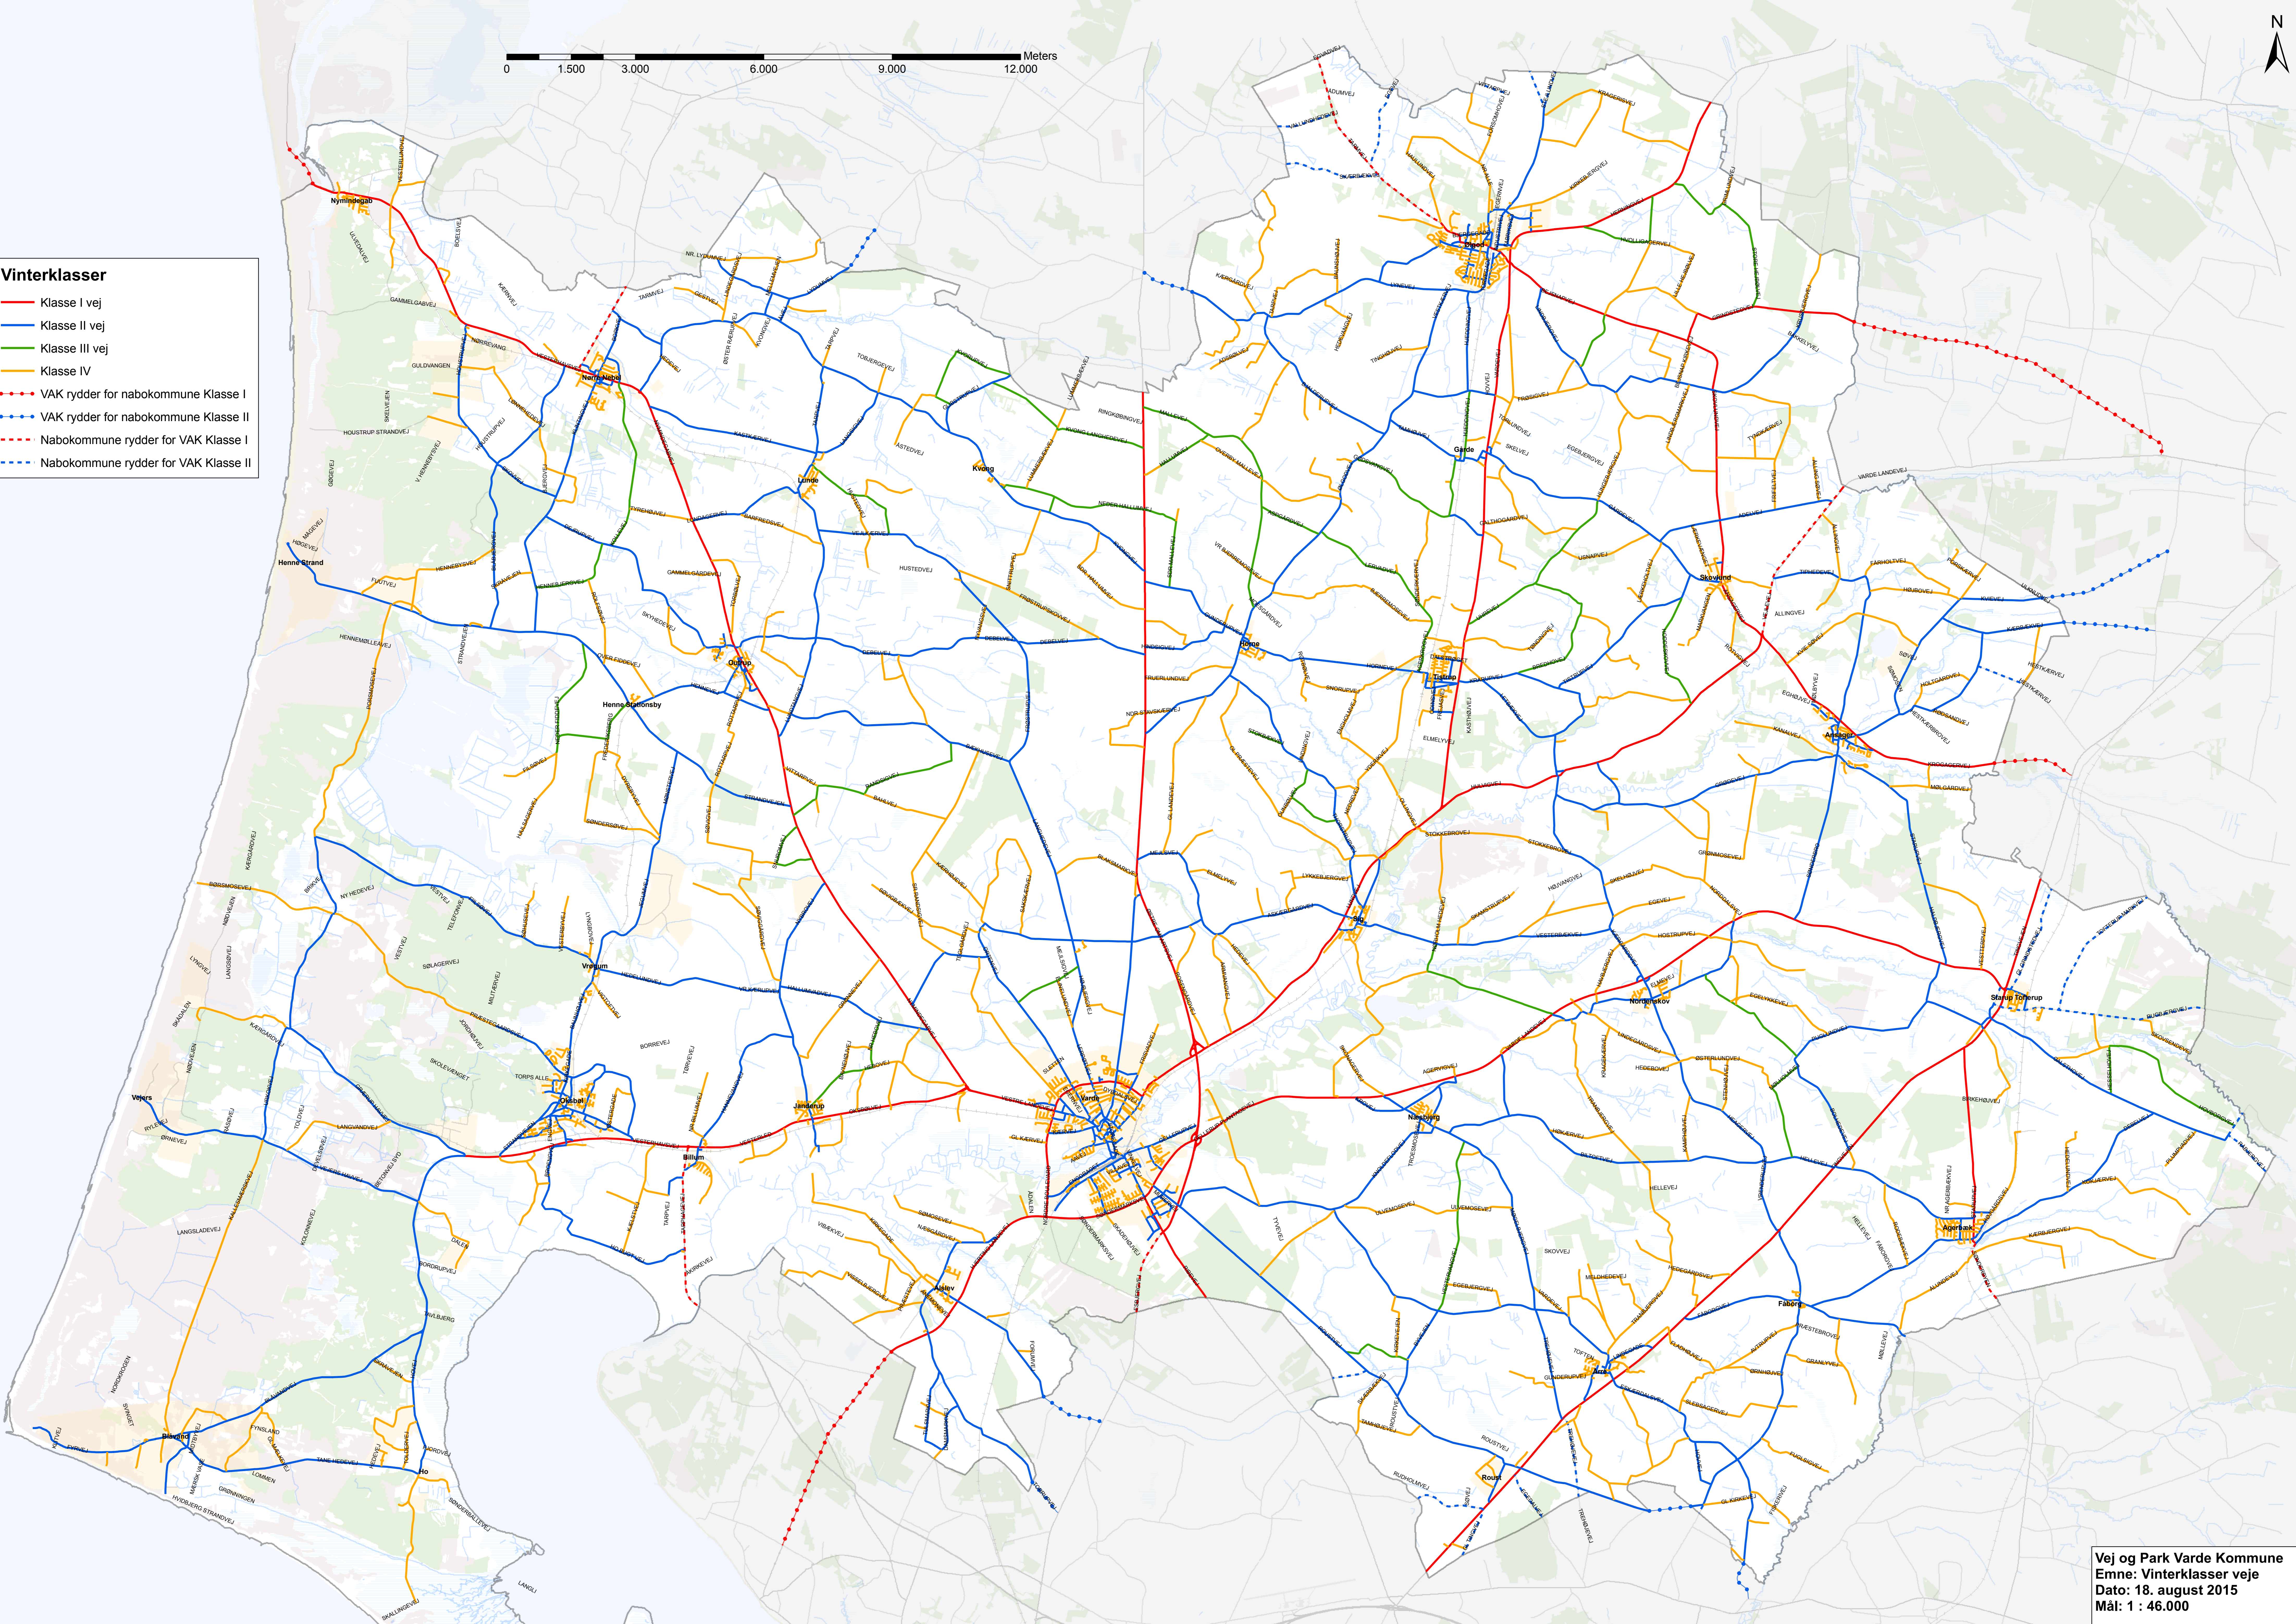

0 1.500 3.000 6.000 9.000 12.000 Meters

- Vinterklasser**
- Klasse I vej
  - Klasse II vej
  - Klasse III vej
  - Klasse IV vej
  - VAK rydder for nabokommune Klasse I
  - VAK rydder for nabokommune Klasse II
  - - - Nabokommune rydder for VAK Klasse I
  - - - Nabokommune rydder for VAK Klasse II

Vej og Park Varde Kommune  
Emne: Vinterklasser veje  
Dato: 18. august 2015  
Mål: 1 : 46.000